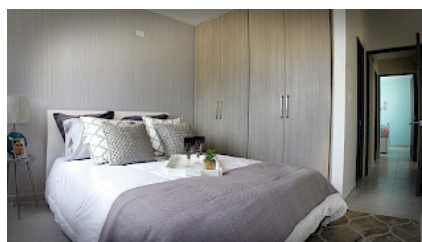

Arraiján Country Club

📍 Arraiján

🏠 3 🛁 2 🏗️ 167.00m²

desde $120,000

Información del Proyecto

- **Categoría:** Residencial
- **Tipo de Proyecto:** Houses
- **Recámaras desde:** 3
- **Precio desde:** $120,000
- **Etapa:** En Construcción
- **Tamaño desde:** 167m²
- **Baños desde:** 2

Descripción del Proyecto

Arraiján Country Club se encuentra ubicado en una zona en pleno crecimiento residencial en el Oeste, en el área de Vista Alegre. Fácil acceso por la Autopista Panamá – Chorrera y por la Interamericana. Cuenta con casas para entrega inmediata y en constr

Características del Proyecto

- Estacionamientos de visita
- Muro perimetral
- Cancha multideportes
- Tanque de reserva de agua
- Garita de seguridad
- Jardines
- Piscina para adultos
- Complejo cerrado
- Área de BBQ
- Área infantil exterior