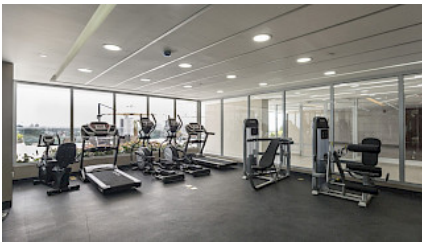

Victoria Royale

📍 Panamá

🏠 3 🛏 2 🏠 100.00m²

desde $225,000

- Planta eléctrica

VICTORIA ROYALE

- 1, 2 y 3 amplias recamaras
- 2 baños completos
- Sala - Comedor
- Cuadro y baño de servicio
- Lavandería
- Amplia cocina
- Balcón

MODELO A

VICTORIA ROYALE

- 1, 2 y 3 amplias recamaras
- 2 baños completos
- Sala - Comedor
- Cuadro y baño de servicio
- Lavandería
- Cocina
- Balcón

MODELO B

VICTORIA ROYALE

- 1, 2 y 3 amplias recamaras
- 2 baños completos
- Sala - Comedor
- Lavandería
- Cocina

MODELO C

VICTORIA ROYALE

- 1, 2 y 3 amplias recamaras
- 2 baños completos
- Sala - Comedor
- Lavandería
- Cocina

MODELO D