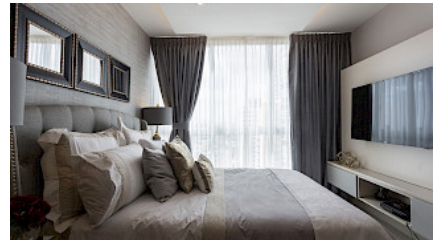

Victoria Royale

📍 Panamá

🏠 3 🛏 2 🏠 100.00m²

desde $225,000

- Planta eléctrica

VICTORIA ROYALE

- 1, 2 y 3 amplias recamaras
- 2 baños completos
- Sala - Comedor
- Cuadro y baño de servicio
- Lavandería
- Amplia cocina
- Balcón

MODELO A

VICTORIA ROYALE

- 1, 2 y 3 amplias recamaras
- 2 baños completos
- Sala - Comedor
- Cuadro y baño de servicio
- Lavandería
- Cocina
- Balcón

MODELO B

VICTORIA ROYALE

- 1, 2 y 3 amplias recamaras
- 2 baños completos
- Sala - Comedor
- Lavandería
- Cocina

MODELO C

VICTORIA ROYALE

- 1, 2 y 3 amplias recamaras
- 2 baños completos
- Sala - Comedor
- Lavandería
- Cocina

MODELO D