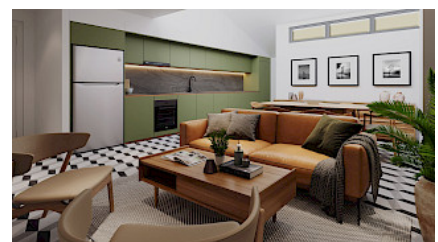

Mansión Baluarte

📍 Panamá

🏠 1 🛏️ 1 🏗️ 103.00m²

desde \$630,000

Información del Proyecto

- **Categoría:** Residential
- **Tipo de Proyecto:** Apartaments
- **Recámaras desde:** 1
- **Precio desde:** \$630,000
- **Etapa:** Proyecto a Estrenar
- **Tamaño desde:** 103m²
- **Baños desde:** 1

Descripción del Proyecto

Mansión Baluarte es un proyecto de lujo que cuenta con apartamentos amplios, modernos y con variedad de distribuciones, para que elijas el que más se adapte a tus necesidades. Un rooftop con área de bbq, piscina, cocktail bar y las mejores vistas de la ciudad, pueden ser ahora tu próximo hogar.

Últimas 2 unidades disponibles

Características del Proyecto

- Lobby de acceso
- Tendido eléctrico disponible
- Piscina para adultos
- Tanque de reserva de agua
- Ventanas con aislante
- Área de BBQ
- Azotea
- Planta eléctrica
- Línea blanca
- Terraza abierta
- Seguridad contra incendios
- Elevadores