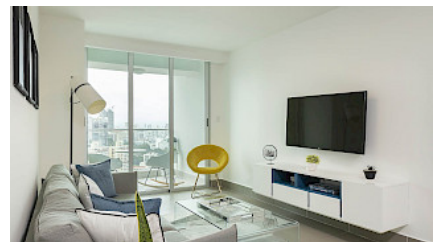

ALTAMIRA RESIDENCES

🏠 3 🛏️ 2 🏠 107.00m²

desde $265,000

📍 Panamá

- Área infantil exterior
- Concierge
- Seguridad 24 horas
- Sistema de alarma de seguridad
- Planta eléctrica
- Elevadores de alta velocidad
- Salón de juegos
- Elevador de servicio
- Cámaras de seguridad
- Seguridad contra incendios
- Planta eléctrica total
- Coworking
- Sistema de reciclaje
- Internet / Wifi
- Tanque de reserva de agua
- Elevadores