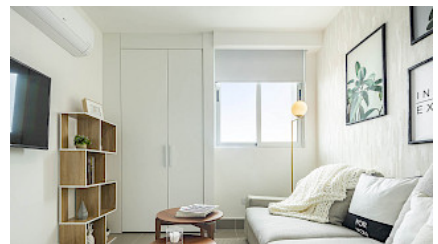

ALTAMIRA RESIDENCES

🏠 3 🛏️ 2 🏠 107.00m²

desde $265,000

📍 Panamá

- Área infantil exterior
- Concierge
- Seguridad 24 horas
- Sistema de alarma de seguridad
- Planta eléctrica
- Elevadores de alta velocidad
- Salón de juegos
- Elevador de servicio
- Cámaras de seguridad
- Seguridad contra incendios
- Planta eléctrica total
- Coworking
- Sistema de reciclaje
- Internet / Wifi
- Tanque de reserva de agua
- Elevadores