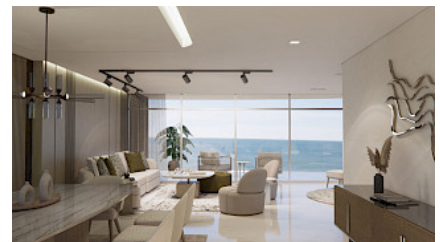

Descripción del Proyecto

Allure at Punta Pacífica redefine el estilo de vida en Punta Pacífica con una presentación elegante y disruptiva. Una propuesta arquitectónica que se integra al paisaje de la zona, complementándolo de una manera sutil y a la vez contundente.

Con apartamentos de 3 recámaras con Walk in closet, 2 a 4 baños, terraza con Ocean View, acabados de lujo y amenidades de primer nivel, Allure at Punta Pacífica sin duda se convierte en una joya que permite a sus propietarios la versatilidad de acceder a todas las comodidades de la urbe, en medio de un paraíso tropical.

Entre las amenidades, destacan:

· Infinity Pool · Sun Deck · Jardín Biofílico · Co-living Lounge · Co-working · Fitness Center · Shopping Center

Características del Proyecto

- Cuarto de Máquinas
- Estacionamientos de visita
- Proyecto eléctrico centralizado
- Estacionamiento privado
- Terraza abierta
- Gimnasio
- Lobby de acceso
- Garita de seguridad
- Frente al mar
- Salón de fiestas
- Terraza techada
- Infinity Pool
- Portón eléctrico
- Páneles solares
- Calle sin salida
- Jardines
- Parque para mascotas
- Lounge

Allure at Punta Pacífica

📍 Panamá

🏠 3 🛏 1.5 🏗 100.00m²

desde \$482,000

- Azotea
- Coworking
- Seguridad 24 horas
- Seguridad contra incendios
- Elevadores
- Salón de juegos infantiles
- Concierge
- Cámaras de seguridad
- Tanque de reserva de agua
- Elevadores de alta velocidad
- Salón de juegos
- Elevador de servicio
- Sistema de alarma de seguridad
- Planta eléctrica