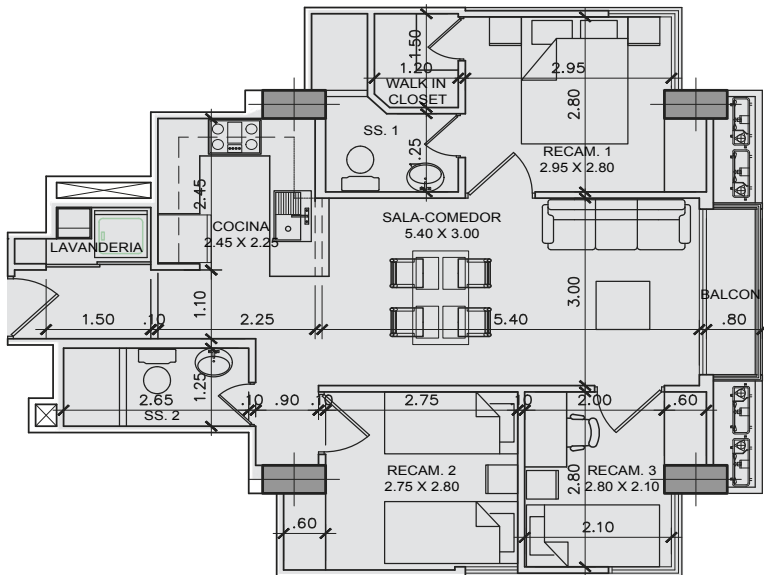

MODELO (A) 75 M²

- 3 RECÁMARAS
- 2 BAÑOS
- COCINA
- SALA/COMEDOR
- LAVANDERÍA
- BALCÓN
- 1 PARKING

LOV
SAN FRANCISCO

- 3 RECÁMARAS
- 2 BAÑOS
- COCINA
- SALA/COMEDOR
- LAVANDERÍA
- BALCÓN
- 1 PARKING

(A)

74.65 m²
3 REC.

PLANTA APART. "A"
ESC. 1/50