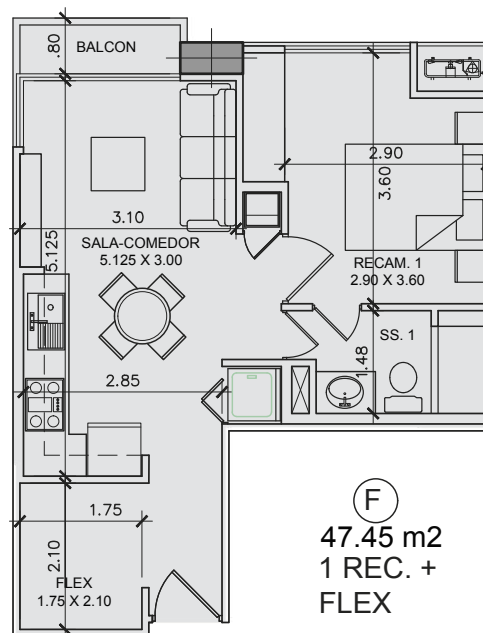

MODELO (D, E Y F) 47 M²

- 1 RECÁMARA
- ESTUDIO
- 1 BAÑOS
- COCINA
- SALA/COMEDOR
- LAVANDERÍA
- BALCÓN
- 1 PARKING

LOV
SAN FRANCISCO

- 1 RECÁMARA
- ESTUDIO
- 1 BAÑO
- COCINA
- SALA/COMEDOR
- LAVANDERÍA
- BALCÓN
- 1 PARKING

F
47.45 m²
1 REC. +
FLEX