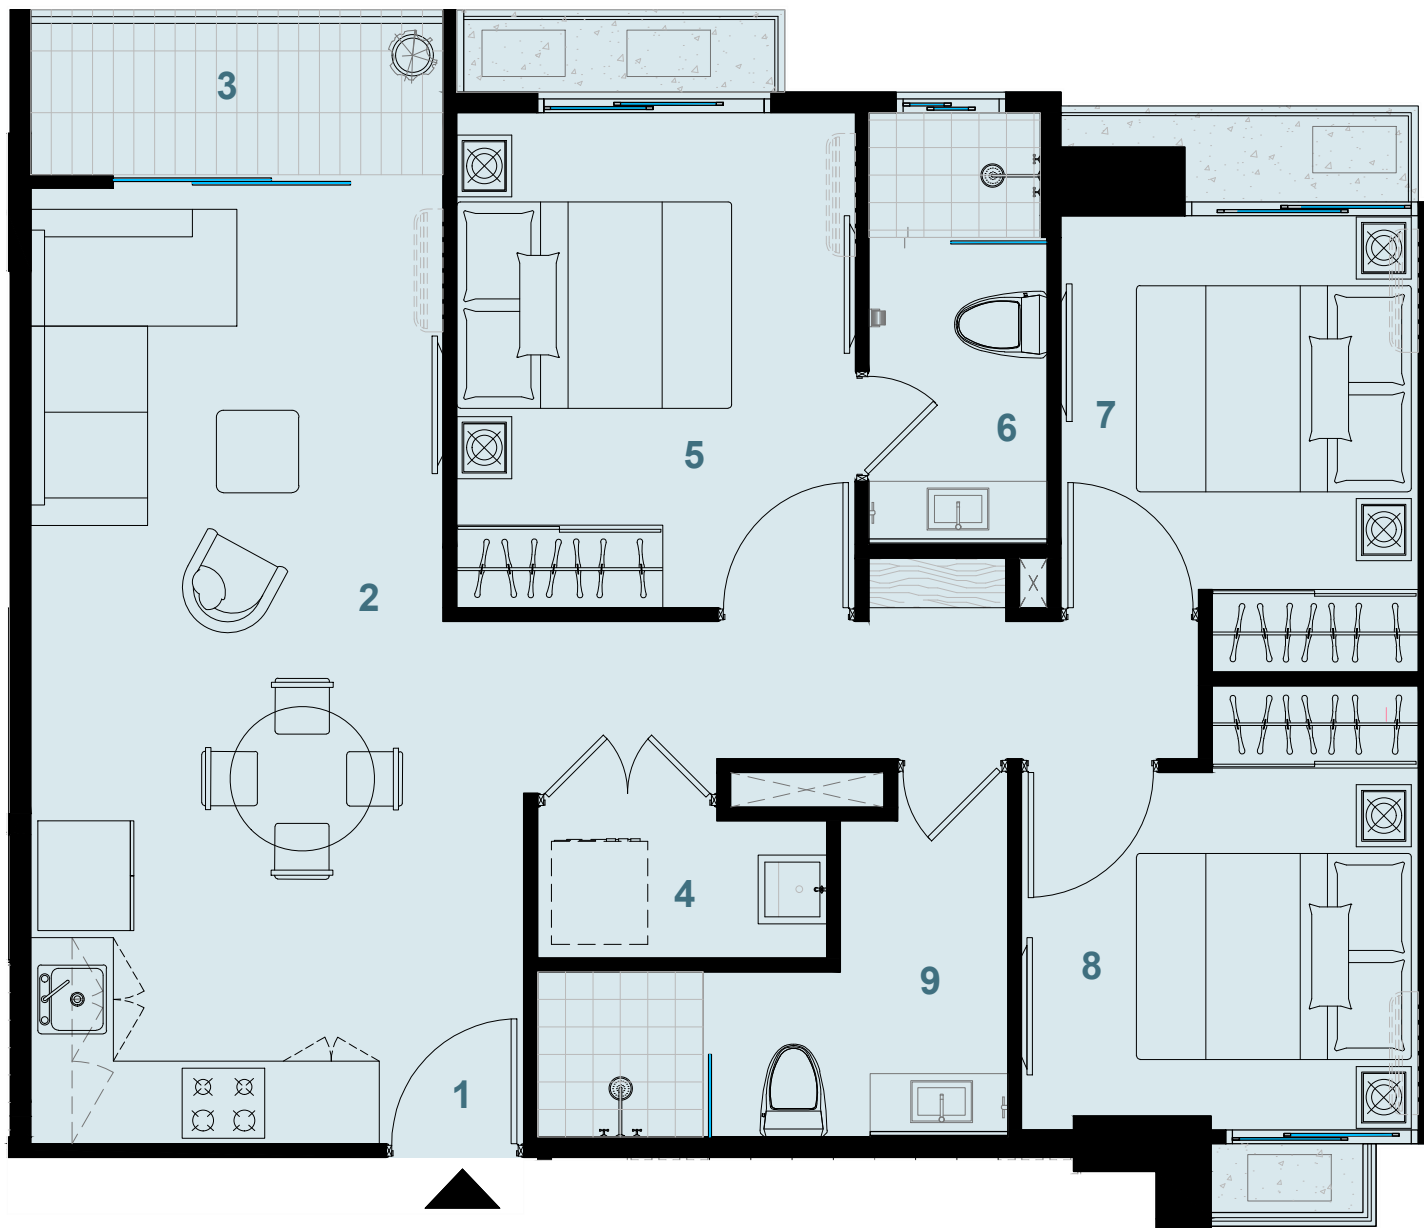

MODELO C

3 RECAMARAS | 2 BAÑOS

83.00m²

- 1. Entrada
- 2. Sala/Comedor/Cocina
- 3. Balcon
- 4. Lavanderia
- 5. Recamara 1
- 6. Baño
- 7. Recamara 2
- 8. Recamara 3
- 9. Baño Secundario

NIVEL 100 @ 700