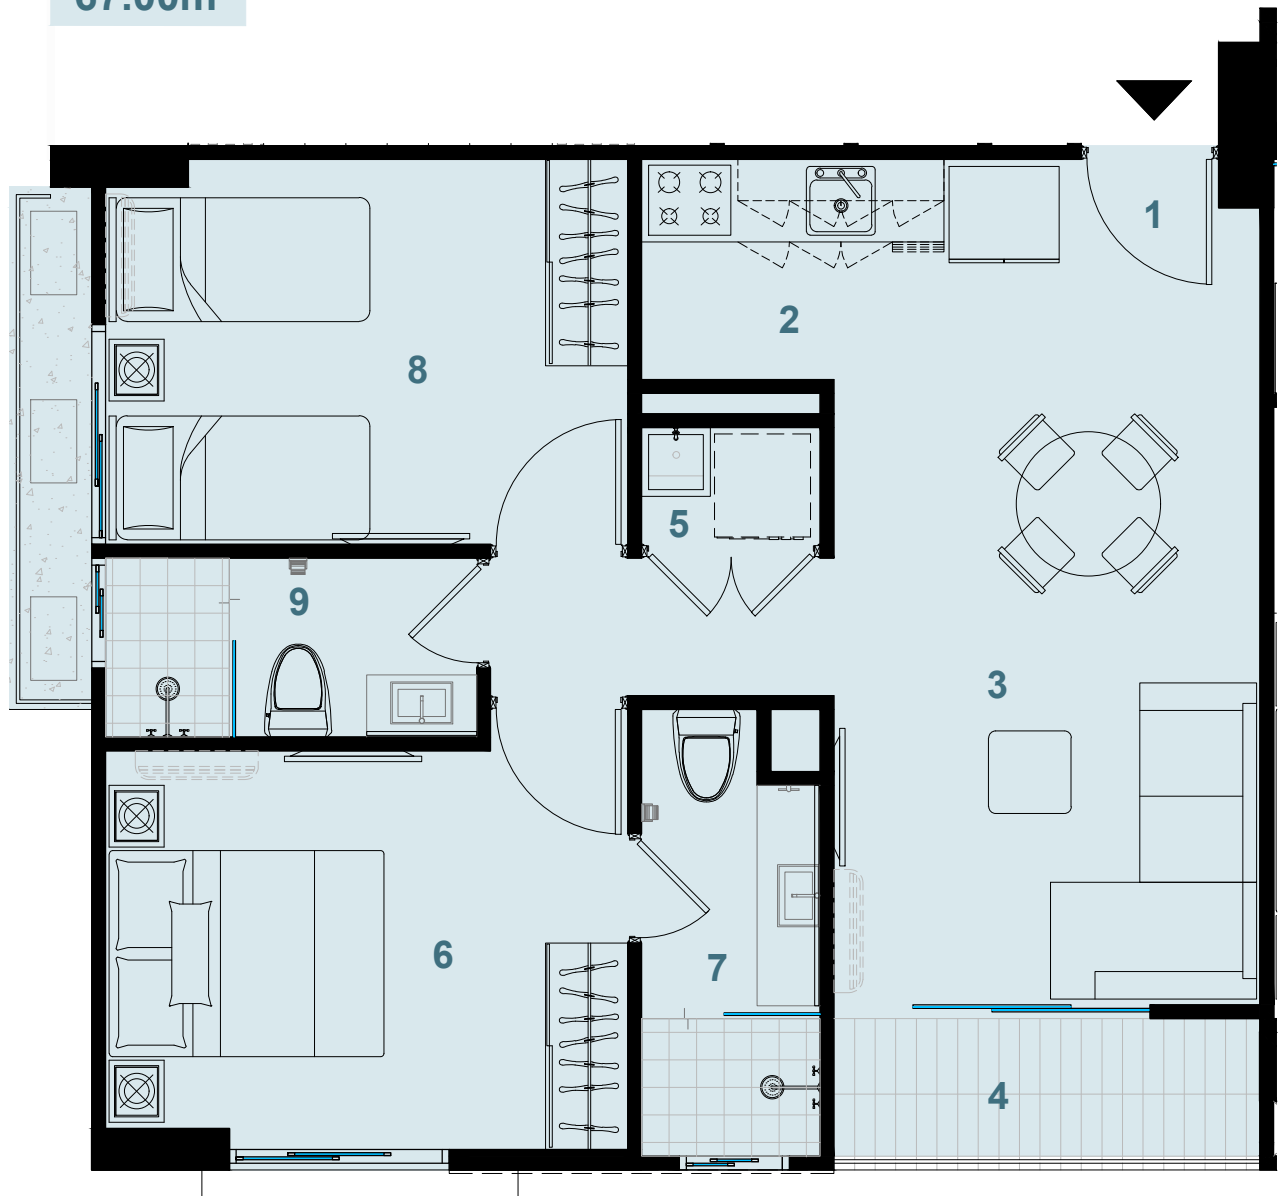

MODELO D

2 RECAMARAS | 2 BAÑOS

67.00m²

1. Entrada
2. Cocina
3. Sala/Comedor
4. Balcon
5. Lavanderia
6. Recamara 1
7. Baño
8. Recamara 2
9. Baño Secundario

NIVEL 100 @ 700