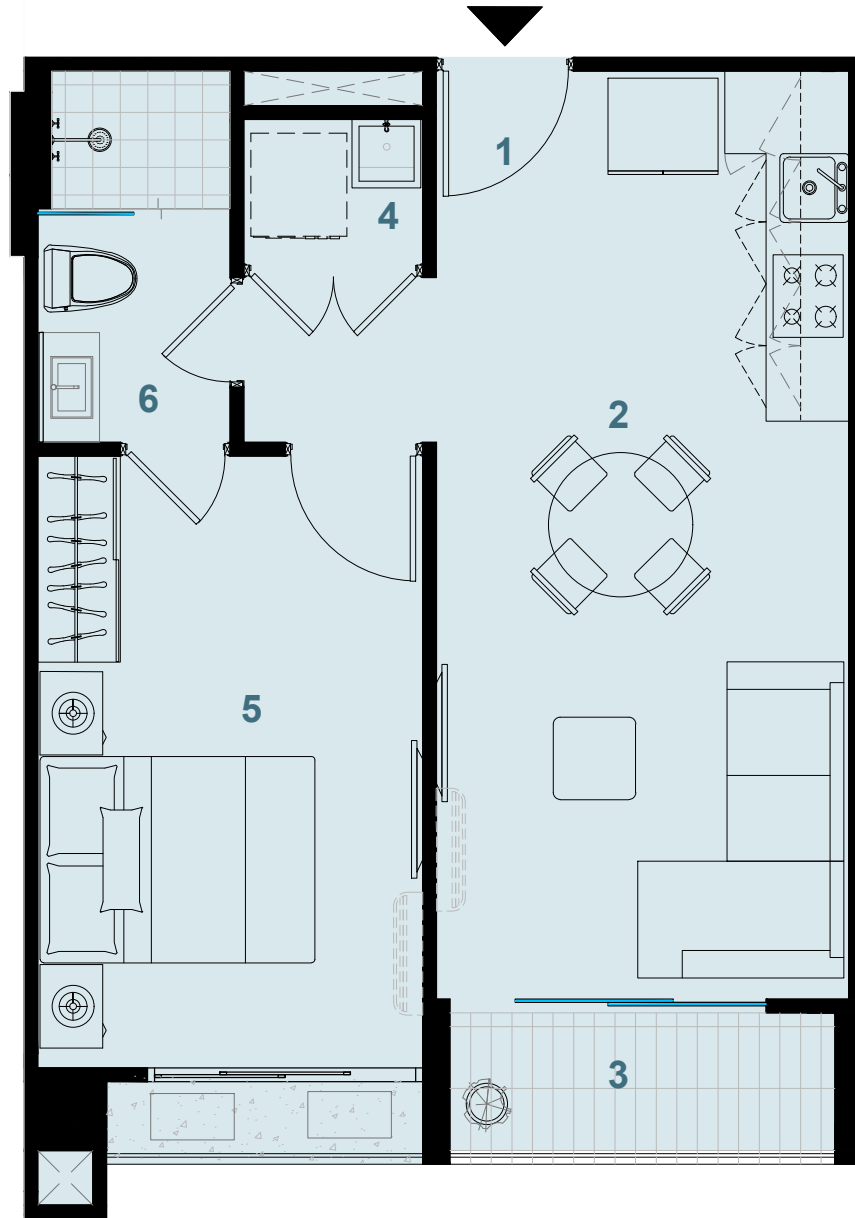

MODELO E

1 RECAMARA | 1 BAÑO

48.00m²

1. Entrada
2. Sala/Comedor/Cocina
3. Balcon
4. Lavanderia
5. Recamara
6. Baño

NIVEL 100 @ 700